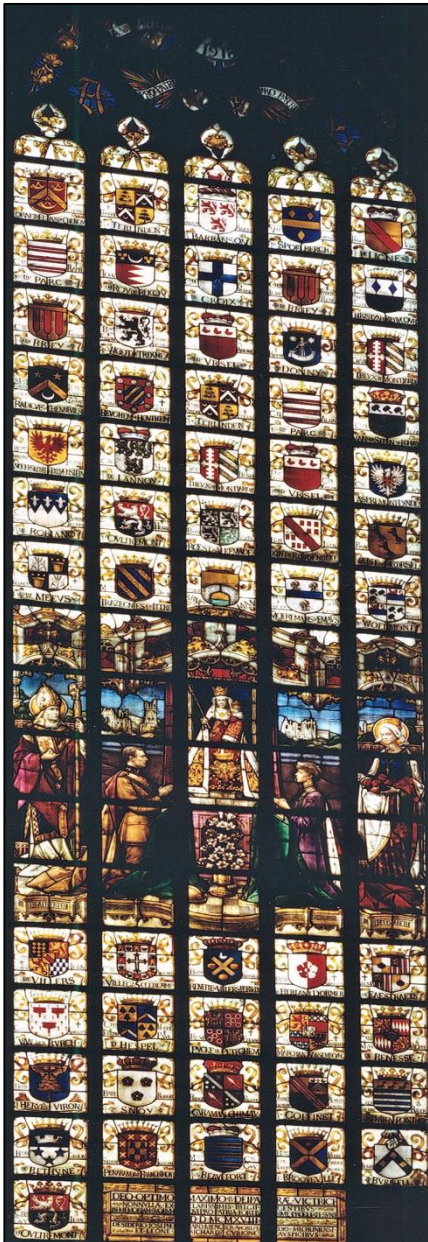

16. **Gustave LADON, *Vitrail représentant la reine Élisabeth, mémorial pour les morts de la Première Guerre mondiale***

Gustave LADON, *Vitrail représentant la reine Élisabeth, mémorial pour les morts de la Première Guerre mondiale*, Bruxelles, Église Notre-Dame du Sablon.