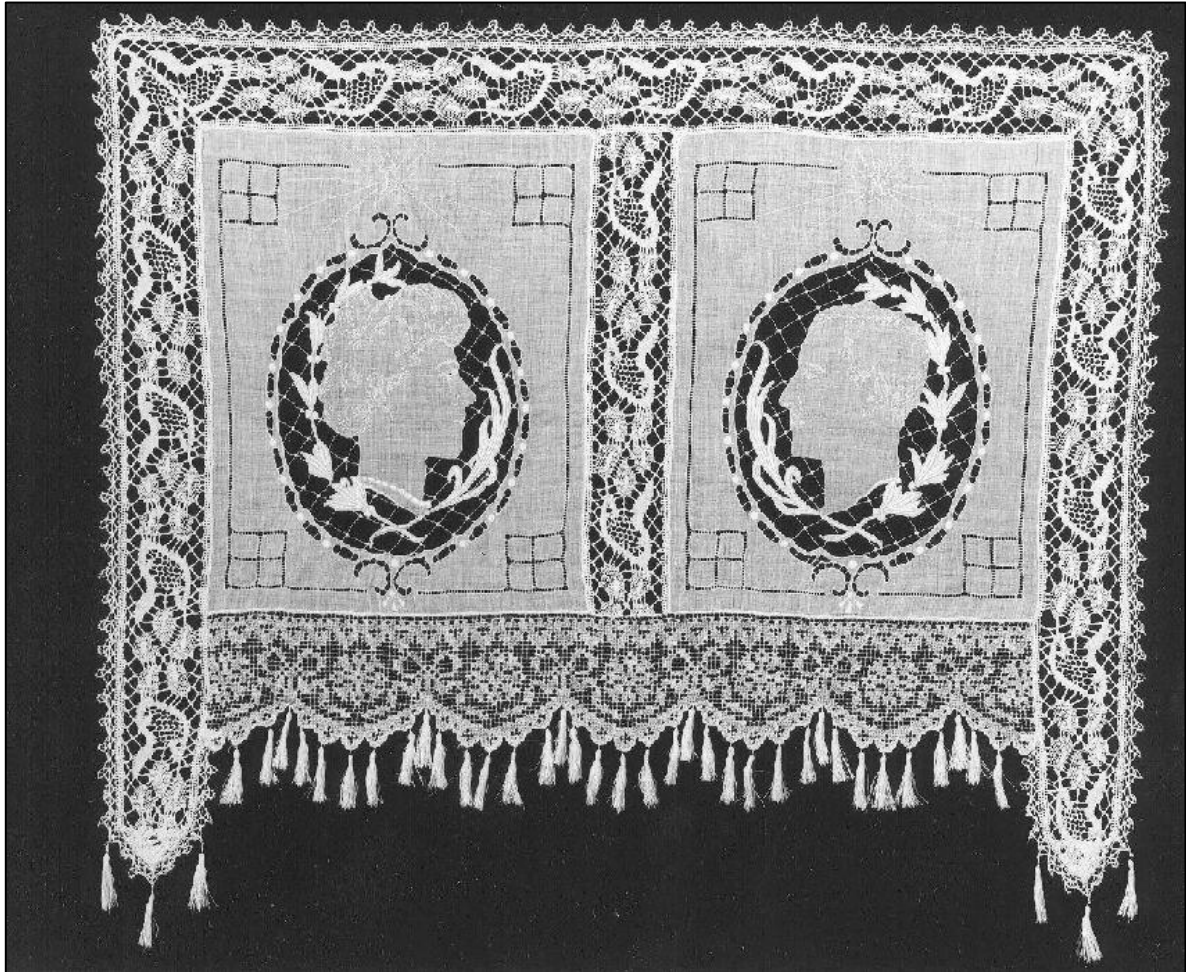

Gustave PICKERY, *Buste de la reine Élisabeth*, sculpture en ronde bosse, bronze, ca.1901-1910, 79 cm, Bruges, Hôtel de Ville de Bruges.

18. Herman RICHIR, *Portret van Koningin Elisabeth*

Herman RICHIR, *Portret van Koningin Elisabeth*, peinture à l'huile, 1930, 250 x 130 cm, Bruxelles, Chambre des représentants.

**19. INCONNU, *Brise-bise orné des portraits d'Albert I^{er}*
*et de la reine Élisabeth de Belgique***

INCONNU, *Brise-bise orné des portraits d'Albert I^{er}* et de la reine *Élisabeth de Belgique*, rideau d'ameublement, coton, dentelle, brodé, tissé, ca.1914-1918, 52cm x 77 cm. Bruxelles, Musée BeLvue.