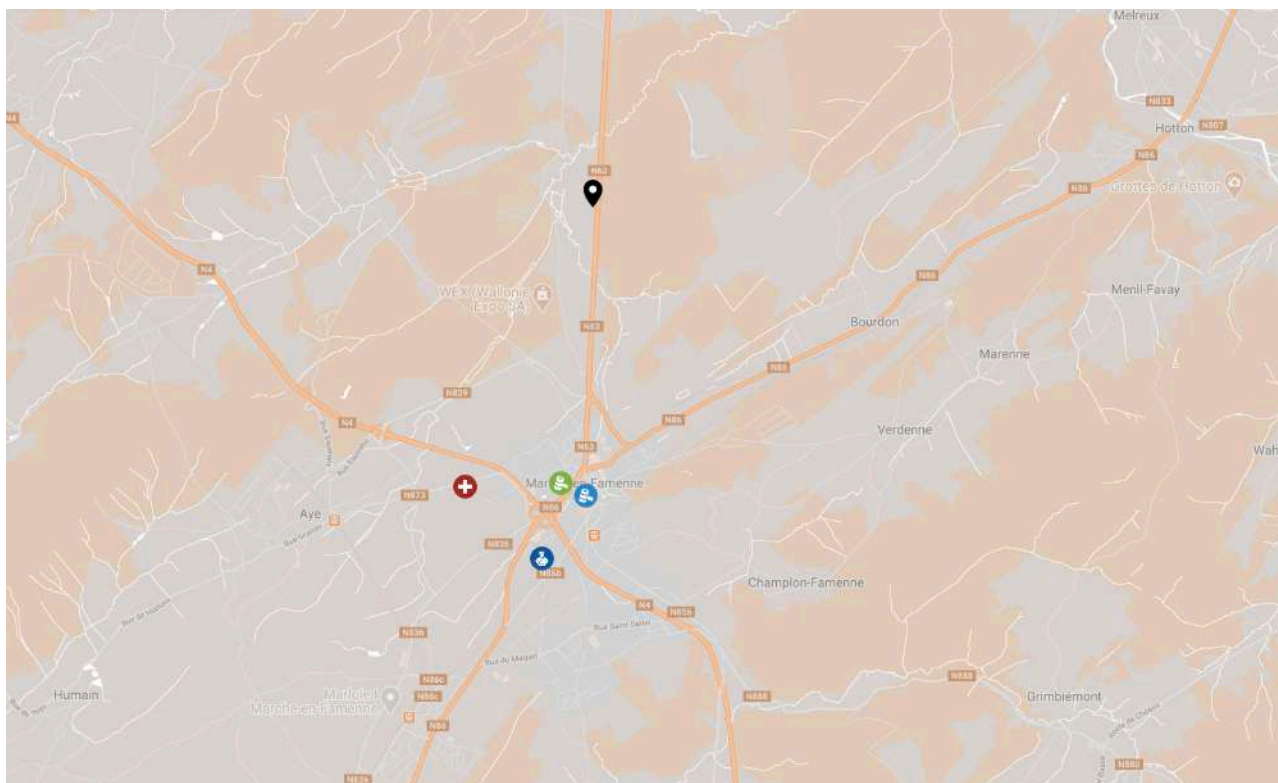

PROXIMITE AVEC LES TRIBUNAUX

Tribunal de police

Marche-en-Famenne :
4 km - 4 min

Dinant :
42 km - 31 min

Cour d'assise

Liège :
59 km - 49 min

Arlon :
83 km - 61 min

Tribunal de première instance

Marche-en-Famenne :
4 km - 5 min

Dinant :
43 km - 34 min

Cour d'appel

Liège :
59 km - 49 min

Mons :
128 km - 76 min

Tribunal d'Application des Peines (TAP)

Présence d'un TAP dans l'enceinte de la prison

PROXIMITE POLICE

Police locale Famenne-Ardenne -
Poste de Marche-en-Famenne :
5 km - 9 min

PROXIMITE L'HOPITAL

Marche-en-Famenne :
5 km - 7 min

Polyclinique de Lantin :
64 km - 52 min

-  Prison
-  Tribunal de police
-  Cour d'appel
-  Police
-  Tribunal de 1ère instance
-  Cour d'assise
-  Hôpital