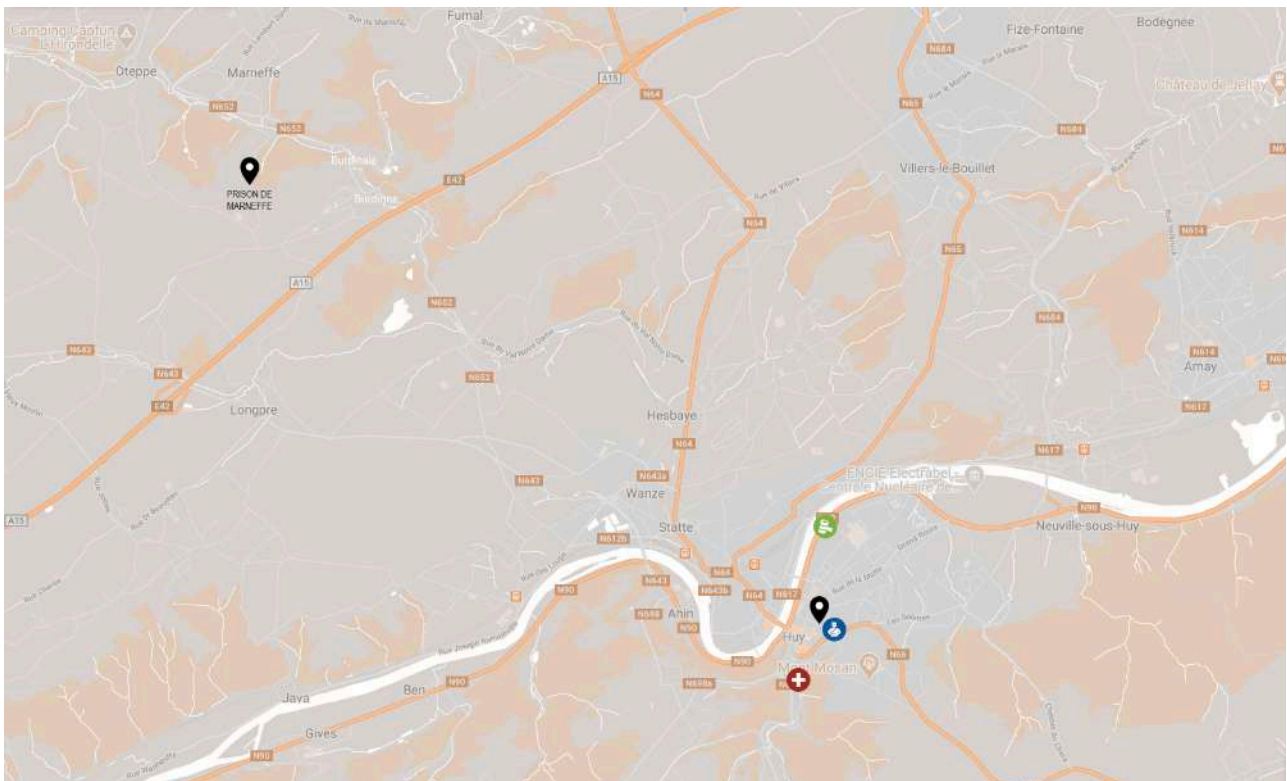

PROXIMITE AVEC LES TRIBUNAUX

Tribunal de police

Huy :
2 km - 5 min

Namur :
40 km - 36 min

Cour d'assise

Liège :
39 km - 32 min

Tongres :
52 km - 44 min

Tribunal d'Application des Peines (TAP)

Pas de TAP dans l'enceinte de la prison

Tribunal de première instance

Huy :
2 km - 5 min

Namur :
38 km - 35 min

Cour d'appel

Liège :
39 km - 34 min

Bruxelles :
84 km - 64 min

PROXIMITE POLICE

Police locale de Huy -
Hotel de ville :
0 mn - A proximité

PROXIMITE L'HOPITAL

CHR de Huy:
1 km - 3 min

Polyclinique de Lantin :
40 km - 34 min

-  Prison
-  Tribunal de police
-  Cour d'appel
-  Police
-  Tribunal de 1ère instance
-  Cour d'assise
-  Hôpital

PROXIMITE AVEC LES TRIBUNAUX

Tribunal de police

Huy :
14 km - 16 min

Namur :
33 km - 28 min

Cour d'assise

Liège :
36 km - 29 min

Tongres :
49 km - 40 min

Tribunal de première instance