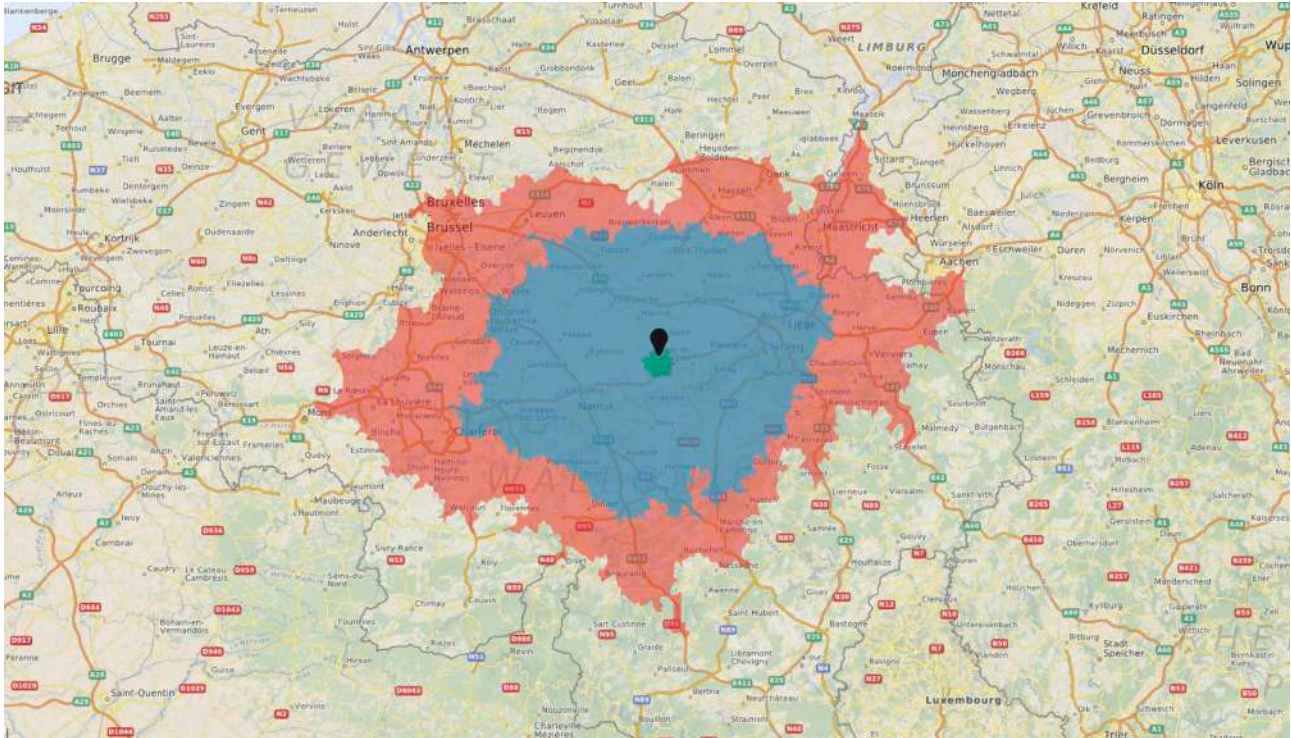

Carte isochrone déplacement en voiture, en bus et à pied