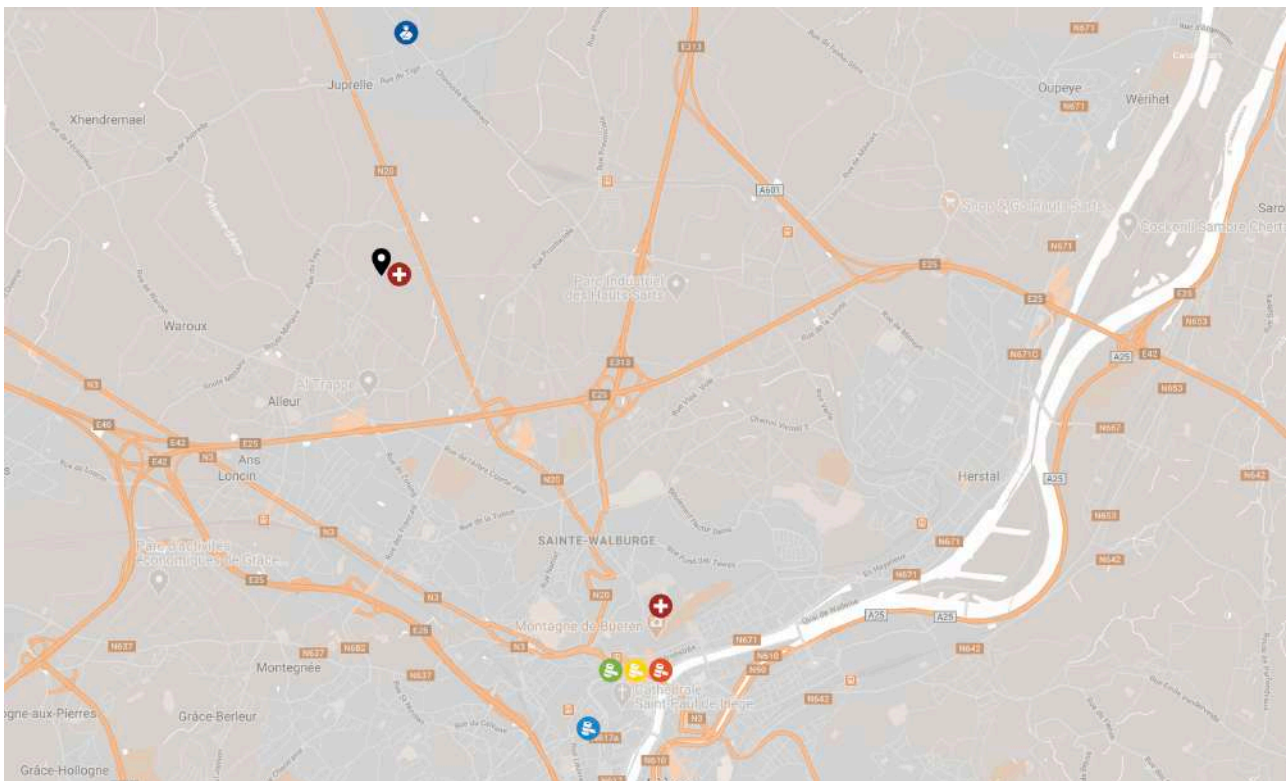

Verviers :
34 km - 28 min

Cour d'assise

Liège :
7 km - 13 min

Tongres :
13 km - 17 min

Tribunal de première instance

Liège :
7 km - 13 min

Verviers :
34 km - 28 min

Cour d'appel

Liège :
7 km - 13 min

Bruxelles :
93 km - 60 min

Tribunal d'Application des Peines (TAP)

Présence d'un TAP dans l'enceinte de la prison

PROXIMITE POLICE

Police locale Basse Meuse -
Poste local de Juprelle :
5 km - 6 min

PROXIMITE L'HOPITAL

Polyclinique de Lantin :
Dans la prison - 0 min

CHR de la Citadelle - Liège :
6 km - 10 min

-  Prison
-  Tribunal de police
-  Cour d'appel
-  Police
-  Tribunal de 1ère instance
-  Cour d'assise
-  Hôpital

PROXIMITE AVEC LES TRIBUNAUX

Tribunal de police

Huy :
2 km - 5 min

Namur :
40 km - 36 min

Cour d'assise

Liège :
39 km - 32 min

Tongres :
52 km - 44 min

Tribunal d'Application des Peines (TAP)