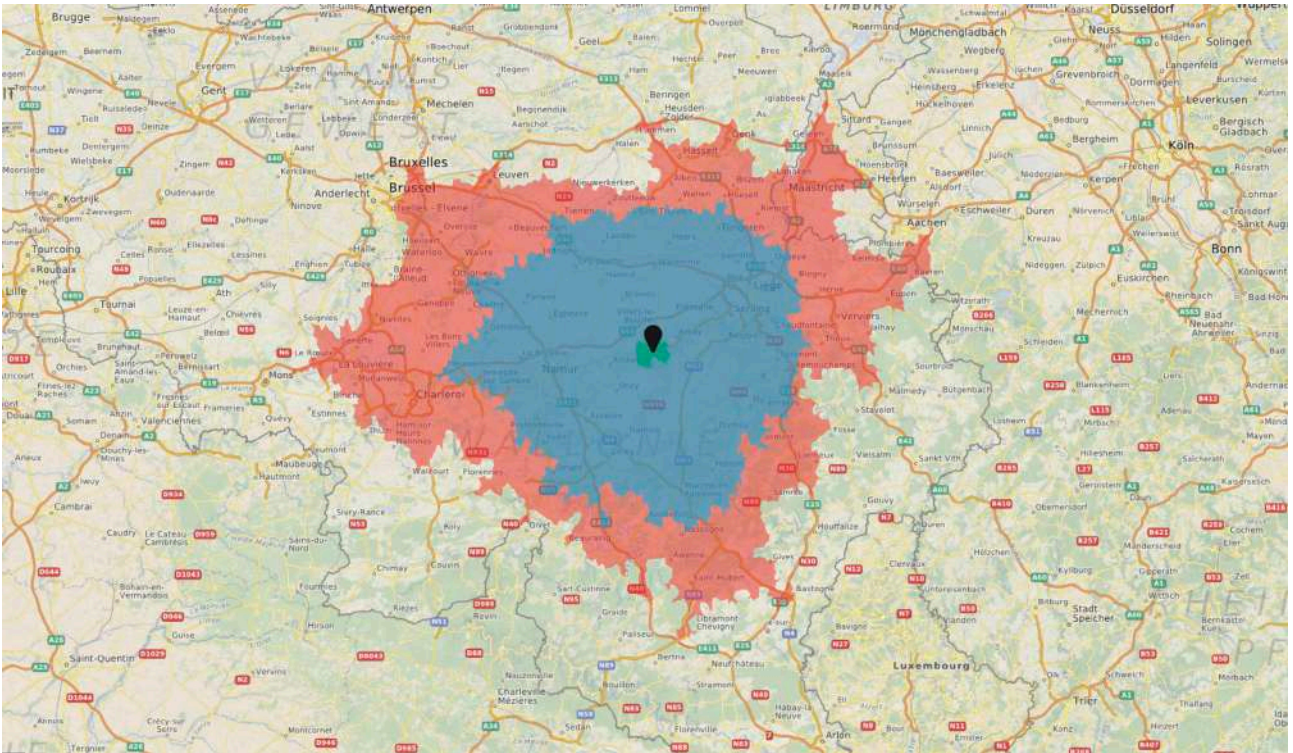

Carte isochrone déplacement en voiture, en bus et à pied