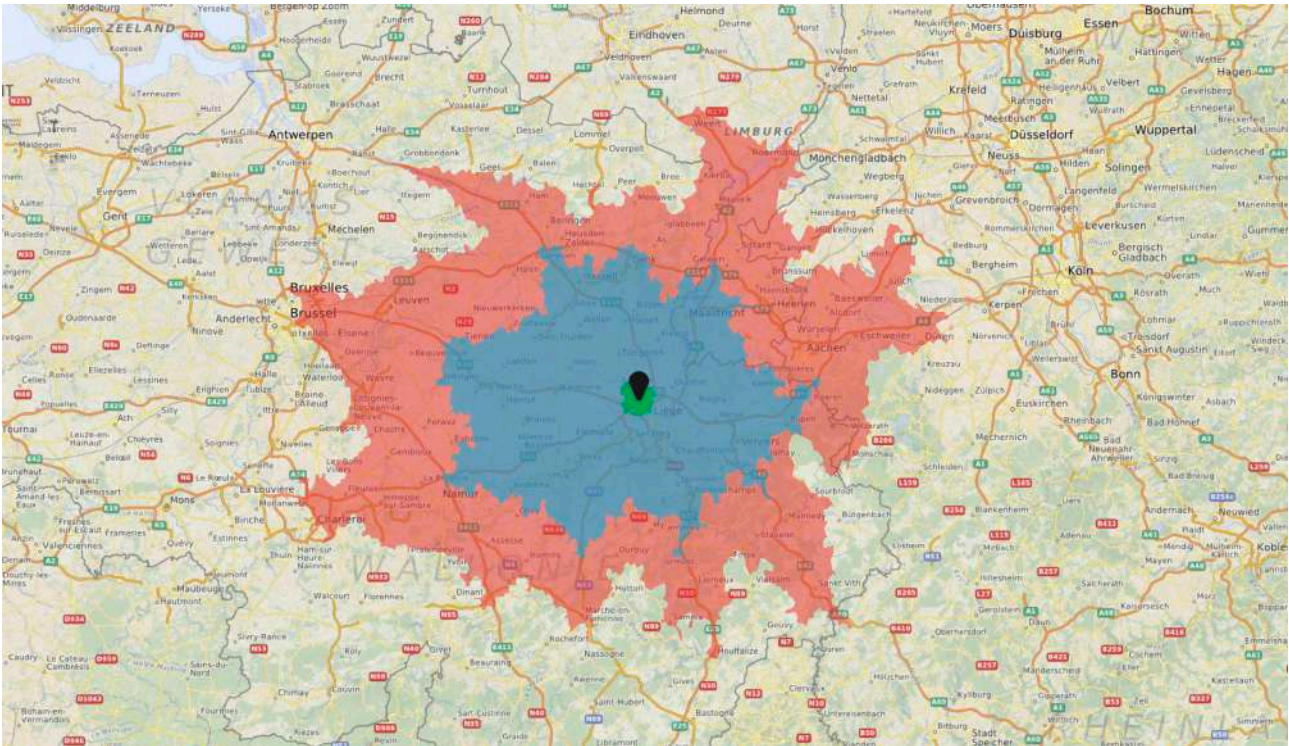

Carte isochrone déplacement en voiture, en bus et à pied