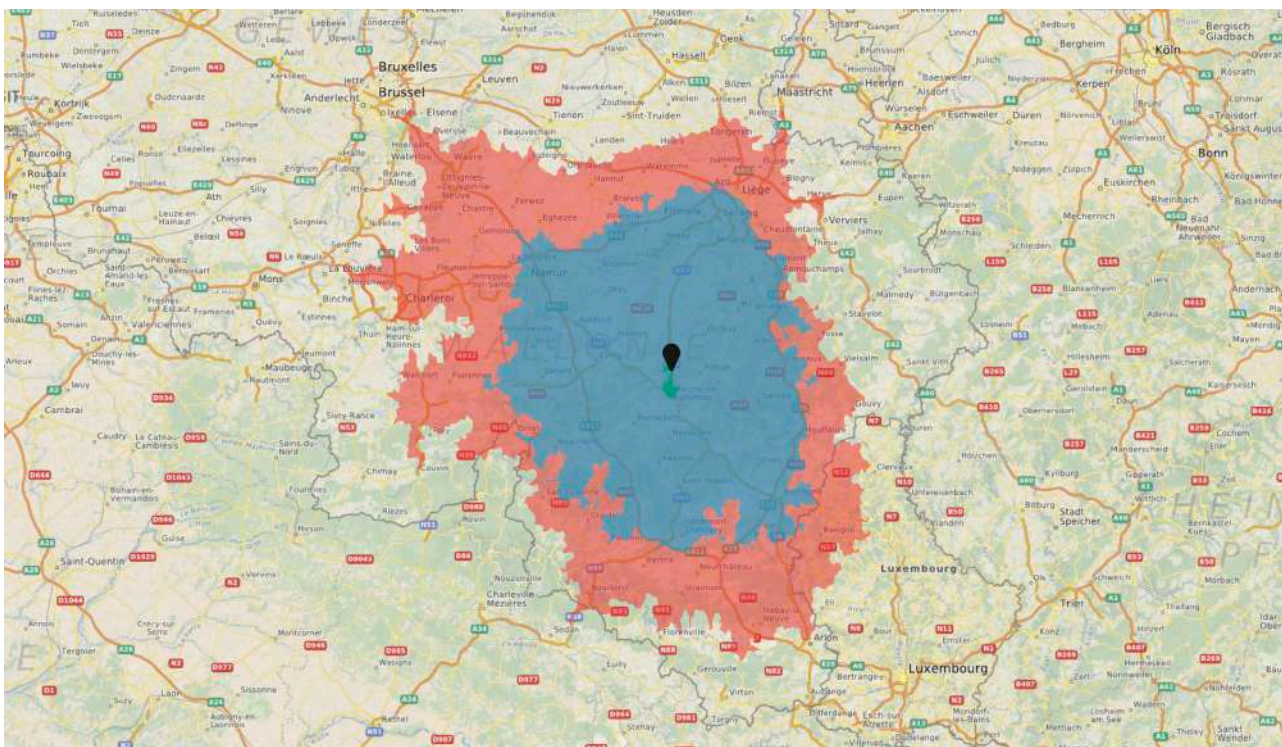

Carte isochrone déplacement en voiture, en bus et à pied