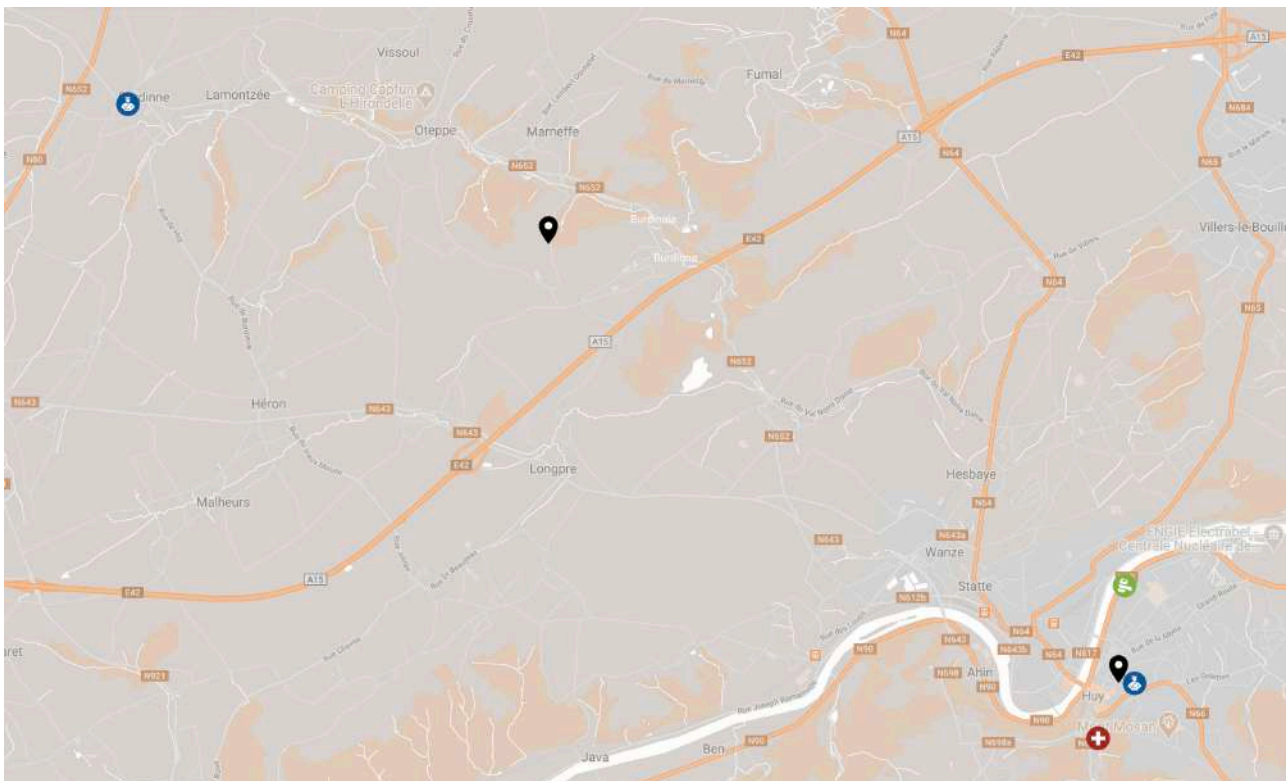

PROXIMITE AVEC LES TRIBUNAUX

Tribunal de police

Huy :
14 km - 16 min

Namur :
33 km - 28 min

Cour d'assise

Liège :
36 km - 29 min

Tongres :
49 km - 40 min

Tribunal de première instance

Huy :
14 km - 16 min

Namur :
33 km - 28 min

Cour d'appel

Liège :
36 km - 29 min

Bruxelles :
78 km - 56 min

Tribunal d'Application des Peines (TAP)

Présence d'un TAP dans l'enceinte de la prison

PROXIMITE POLICE

Police locale Hesbaye-Ouest -
Commissariat de Burdinne :
7 km - 9 min

PROXIMITE L'HOPITAL

CHR de Huy :
14 km - 16 min

Polyclinique de Lantin :
38 km - 30 min

- Prison
- Tribunal de police
- Cour d'appel
- Police
- Tribunal de 1ère instance
- Cour d'assise
- Hôpital